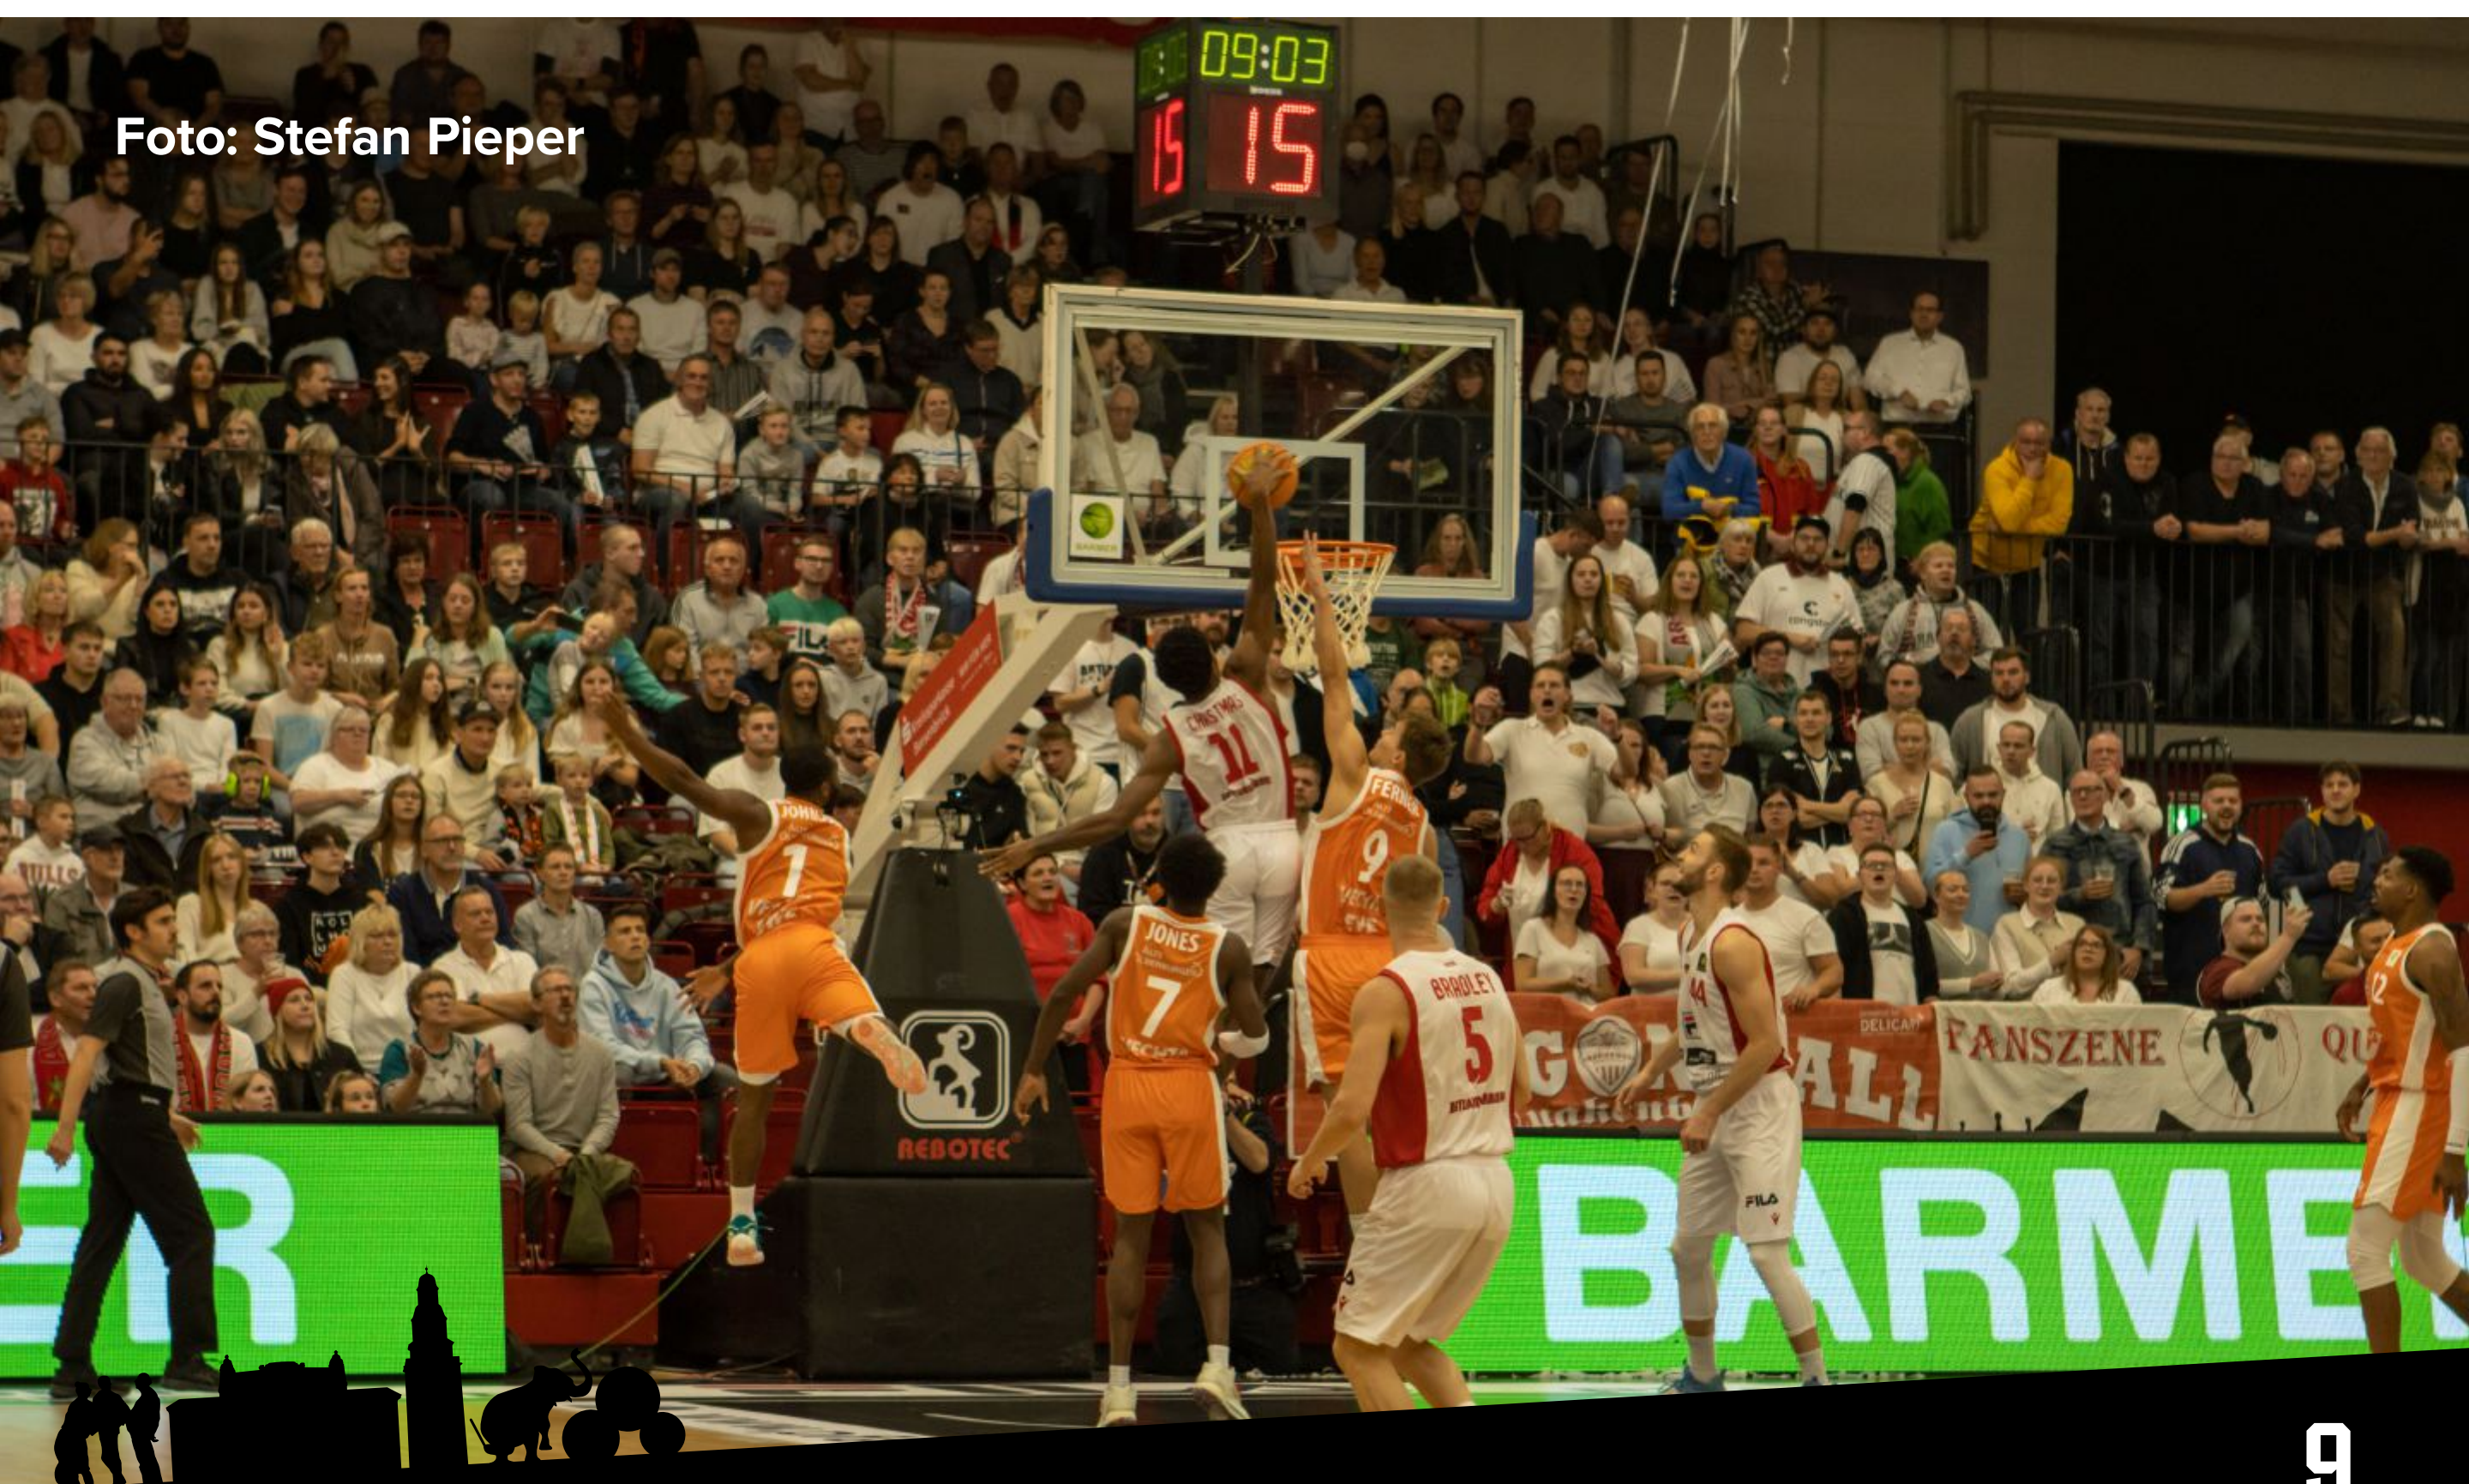

Foto: Stefan Pieper